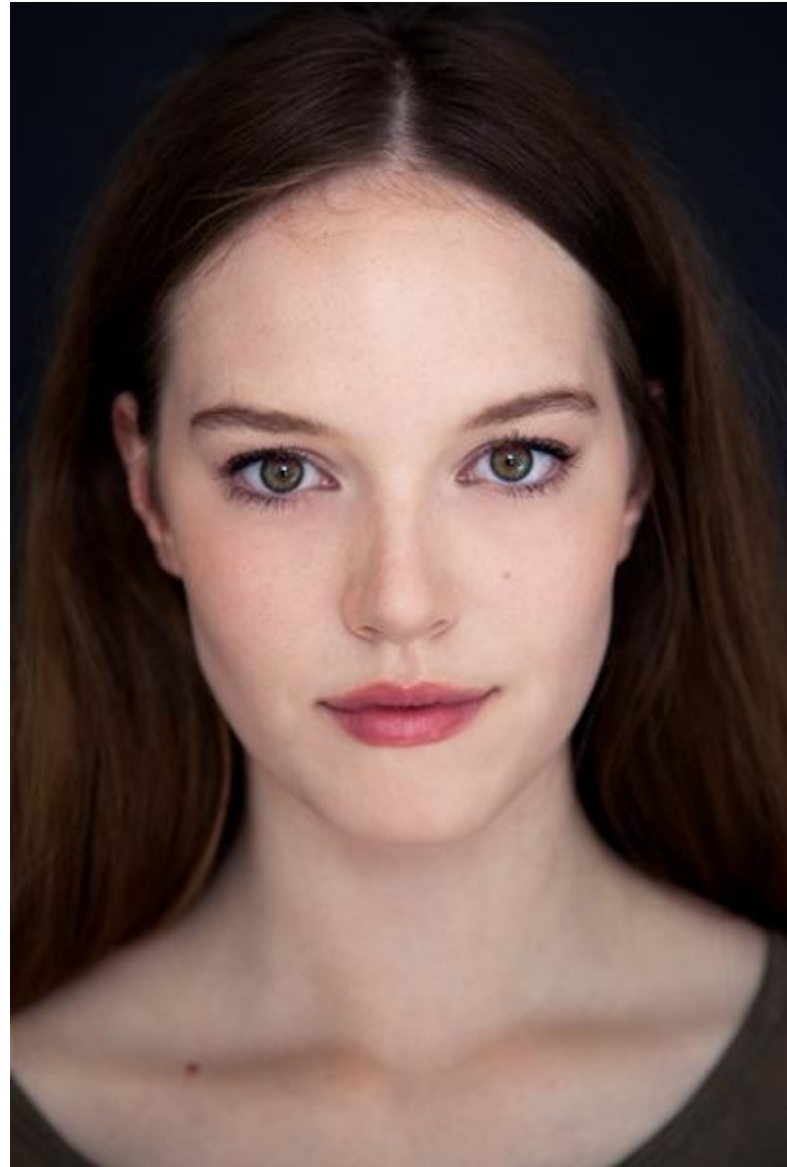

**DAISY M**

Height: 167cm / 5' 5½"   Bust: 81.5cm / 32" C   Waist: 66cm 26"   Hips: 89cm / 35"   Shoes: 38 EU / 7 US / 5 UK   Hair: Brown   Eyes: Hazel

## DAISY M

Height: 167cm / 5' 5½"   Bust: 81.5cm / 32" C   Waist: 66cm 26"   Hips: 89cm / 35"   Shoes: 38 EU / 7 US / 5 UK   Hair: Brown   Eyes: Hazel

## DAISY M

Height: 167cm / 5' 5½"   Bust: 81.5cm / 32" C   Waist: 66cm 26"   Hips: 89cm / 35"   Shoes: 38 EU / 7 US / 5 UK   Hair: Brown   Eyes: Hazel

**DAISY M**

Height: 167cm / 5' 5½"   Bust: 81.5cm / 32" C   Waist: 66cm 26"   Hips: 89cm / 35"   Shoes: 38 EU / 7 US / 5 UK   Hair: Brown   Eyes: Hazel