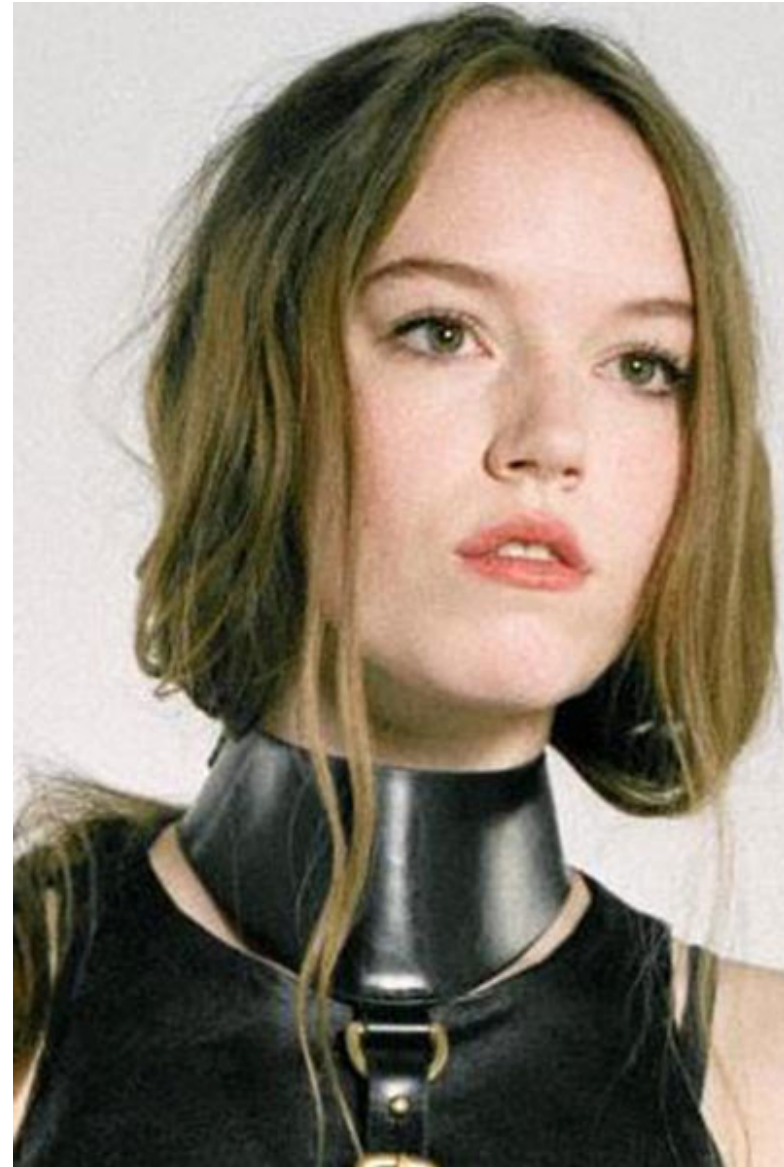

**DAISY M**

Height: 167cm / 5' 5½"   Bust: 81.5cm / 32" C   Waist: 66cm 26"   Hips: 89cm / 35"   Shoes: 38 EU / 7 US / 5 UK   Hair: Brown   Eyes: Hazel

## DAISY M

Height: 167cm / 5' 5½"   Bust: 81.5cm / 32" C   Waist: 66cm 26"   Hips: 89cm / 35"   Shoes: 38 EU / 7 US / 5 UK   Hair: Brown   Eyes: Hazel