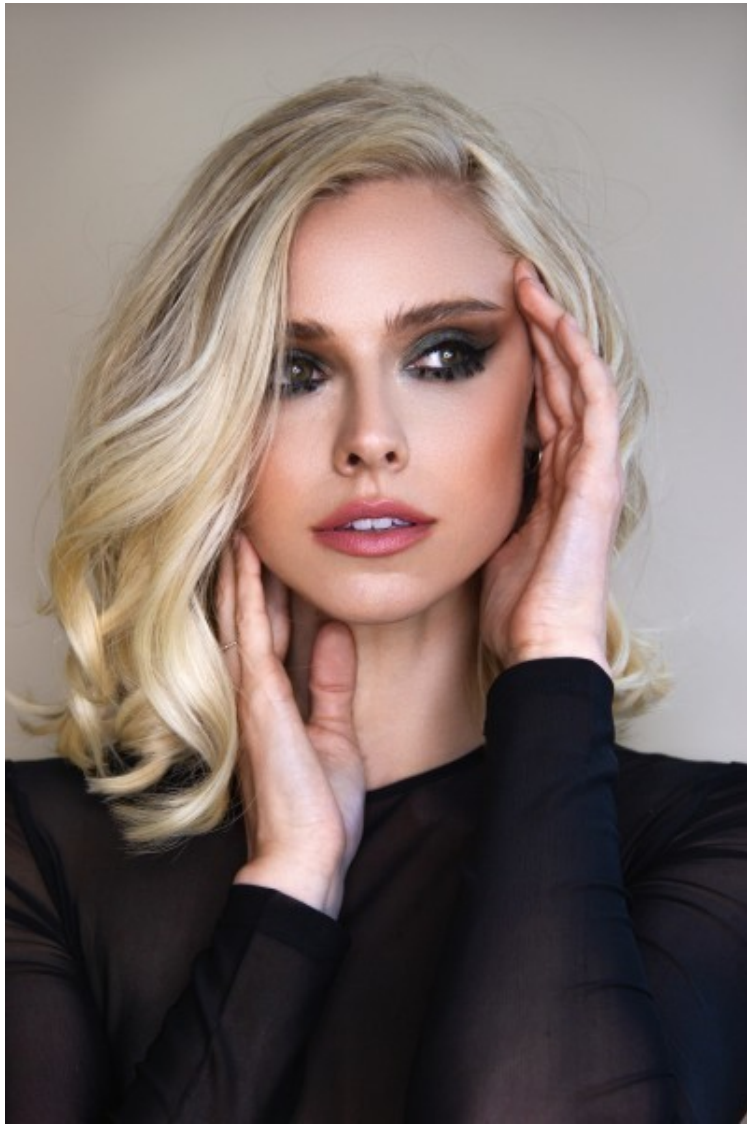

TAYLOR B

Height: 171.5cm / 5' 7½" Bust: 79cm / 31" B Waist: 63cm 25" Hips: 91.5cm / 36" Shoes: 39EU / 8US / 6UK Hair: Blonde Eyes: Green

TAYLOR B

Height: 171.5cm / 5' 7½" Bust: 79cm / 31" B Waist: 63cm 25" Hips: 91.5cm / 36" Shoes: 39 EU / 8 US / 6 UK Hair: Blonde Eyes: Green

TAYLOR B

Height: 171.5cm / 5' 7½" Bust: 79cm / 31" B Waist: 63cm 25" Hips: 91.5cm / 36" Shoes: 39 EU / 8 US / 6 UK Hair: Blonde Eyes: Green

TAYLOR B

Height: 171.5cm / 5' 7½" Bust: 79cm / 31" B Waist: 63cm 25" Hips: 91.5cm / 36" Shoes: 39EU / 8US / 6UK Hair: Blonde Eyes: Green