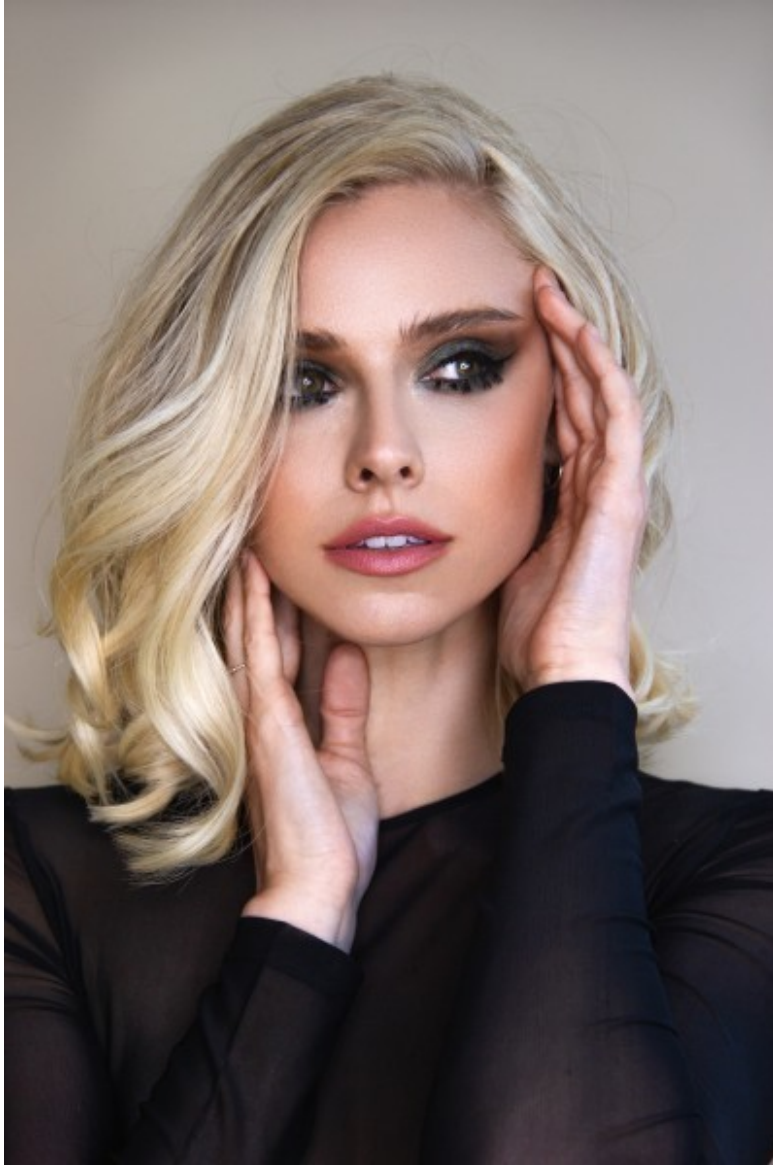

TAYLOR B

Height: 171.5cm / 5' 7½" Bust: 79cm / 31" B Waist: 63cm 25" Hips: 91.5cm / 36" Shoes: 39 EU / 8 US / 6 UK Hair: Blonde Eyes: Green

TAYLOR B

Height: 171.5cm / 5' 7½" Bust: 79cm / 31" B Waist: 63cm 25" Hips: 91.5cm / 36" Shoes: 39 EU / 8 US / 6 UK Hair: Blonde Eyes: Green