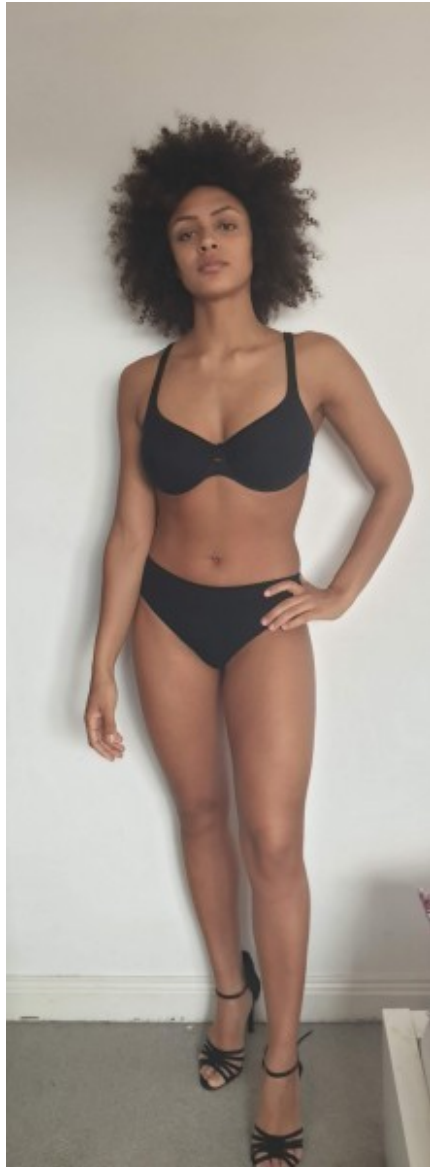

## KENDAL S

Height: 173cm / 5' 8"   Bust: 86.5cm / 34" DD   Waist: 71cm 28"   Hips: 97cm / 38"   Shoes: 40 EU / 9 US / 7 UK   Hair: Brown   Eyes: Brown