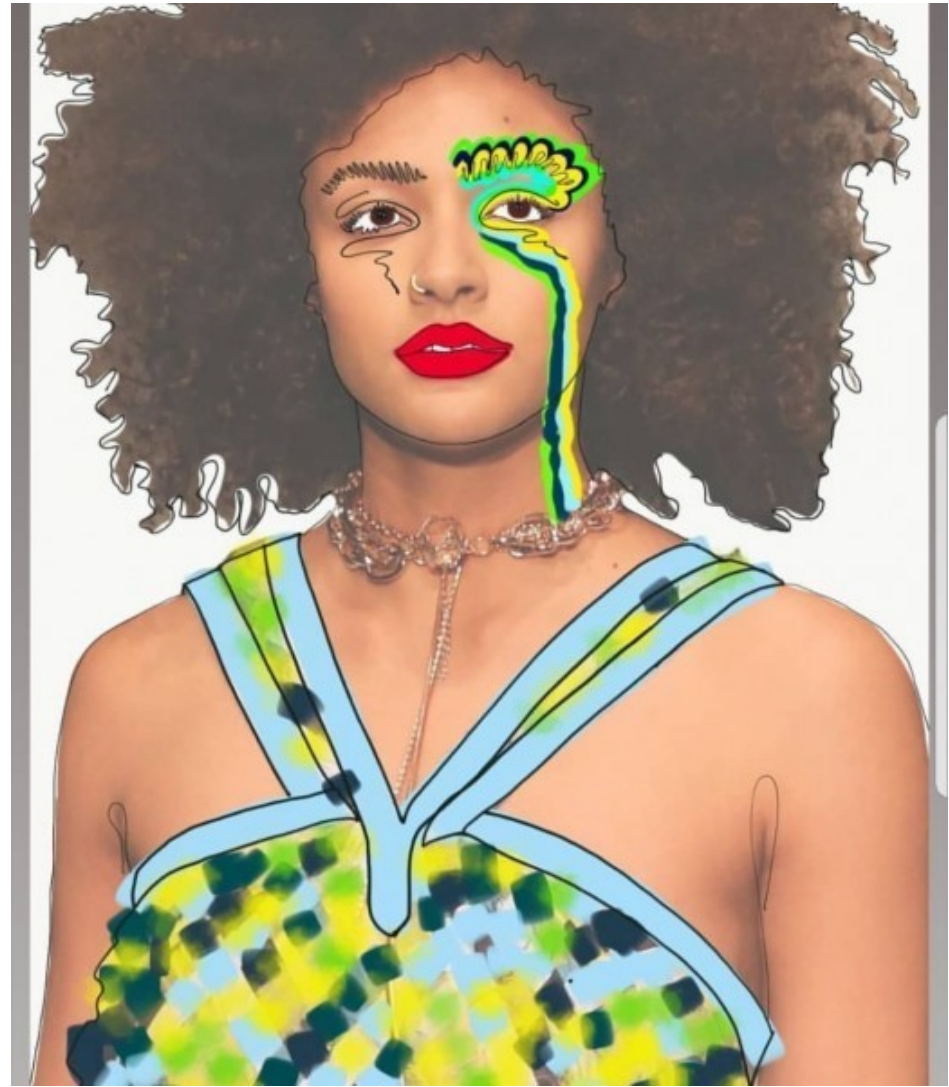

## KENDAL S

Height: 173cm / 5' 8"   Bust: 86.5cm / 34" DD   Waist: 71cm 28"   Hips: 97cm / 38"   Shoes: 40 EU / 9 US / 7 UK   Hair: Brown   Eyes: Brown