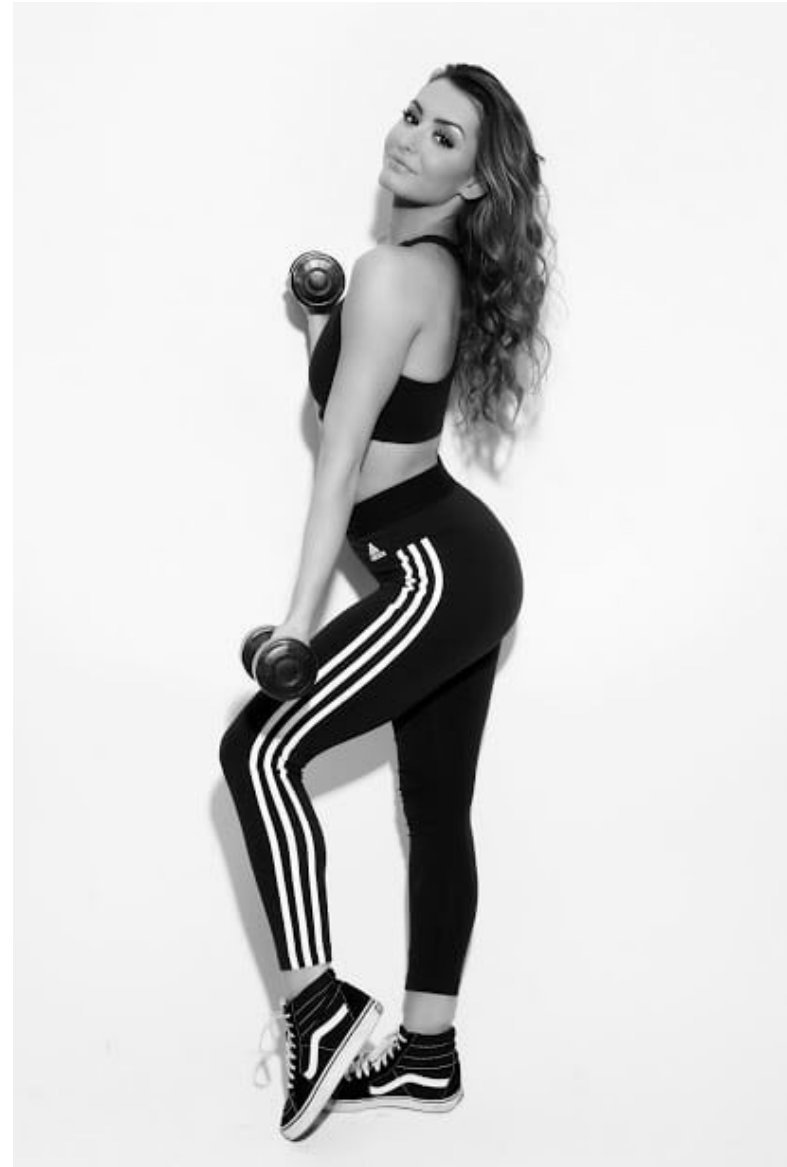

## TILLY

Height: 168cm / 5' 6"    Bust: 86cm / 34" D    Waist: 66cm 26"    Hips: 86cm / 34"    Shoes: 38.5 EU / 7½ US / 5½ UK    Hair: Brown    Eyes: Brown