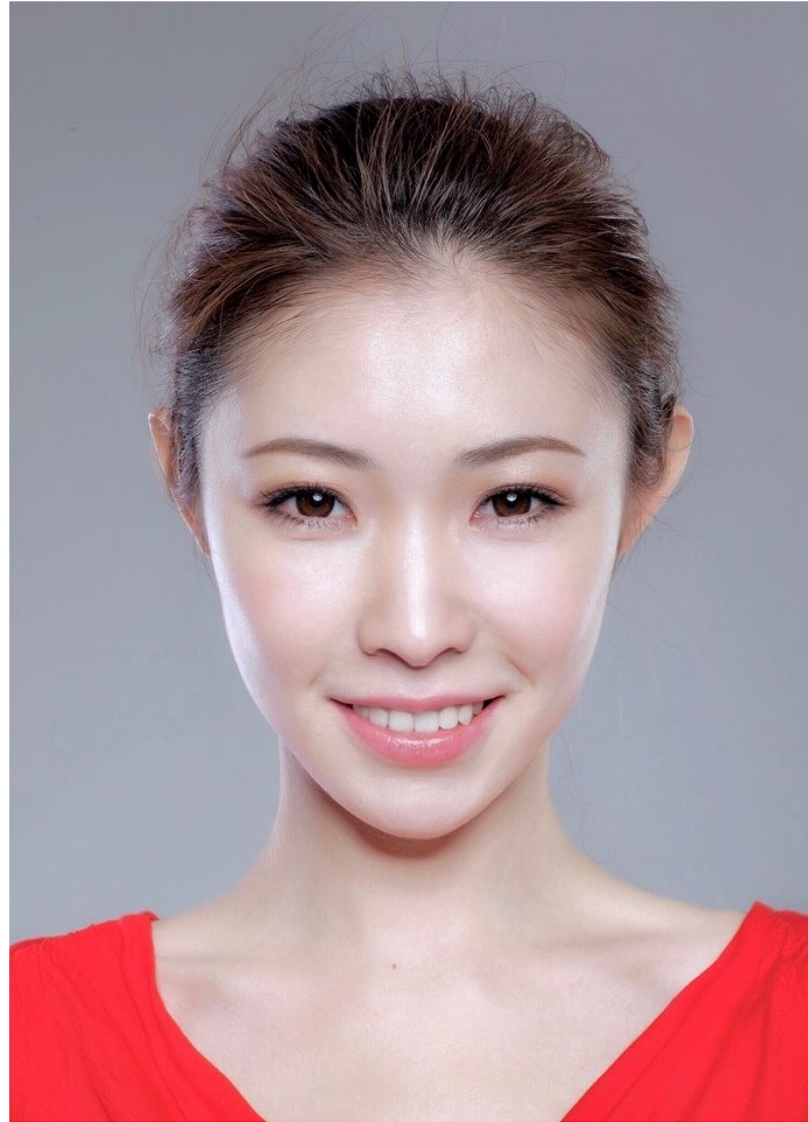

VISION
models

MONICAY

Height: 165cm / 5' 5" Bust: 76cm / 30" B Waist: 63cm / 25" Hips: 89cm / 35" Shoes: 37EU / 6US / 4UK Hair: Brown Eyes: Black

MONICAY

Height: 165cm / 5' 5" Bust: 76cm / 30" B Waist: 63cm / 25" Hips: 89cm / 35" Shoes: 37EU / 6US / 4UK Hair: Brown Eyes: Black

VISION
models

MONICA Y

Height: 165cm / 5' 5" Bust: 76cm / 30" B Waist: 63cm / 25" Hips: 89cm / 35" Shoes: 37EU / 6US / 4UK Hair: Brown Eyes: Black

VISION
models

MONICAY

Height: 165cm / 5' 5" Bust: 76cm / 30" B Waist: 63cm / 25" Hips: 89cm / 35" Shoes: 37EU / 6US / 4UK Hair: Brown Eyes: Black

MONICAY

Height: 165cm / 5' 5" Bust: 76cm / 30" B Waist: 63cm / 25" Hips: 89cm / 35" Shoes: 37EU / 6US / 4UK Hair: Brown Eyes: Black

VISION
models

MONICA Y

Height: 165cm / 5' 5" Bust: 76cm / 30" B Waist: 63cm / 25" Hips: 89cm / 35" Shoes: 37EU / 6US / 4UK Hair: Brown Eyes: Black

MONICAY

Height: 165cm / 5' 5" Bust: 76cm / 30" B Waist: 63cm / 25" Hips: 89cm / 35" Shoes: 37EU / 6US / 4UK Hair: Brown Eyes: Black

VISION
models

MONICAY

Height: 165cm / 5' 5" Bust: 76cm / 30" B Waist: 63cm / 25" Hips: 89cm / 35" Shoes: 37EU / 6US / 4UK Hair: Brown Eyes: Black